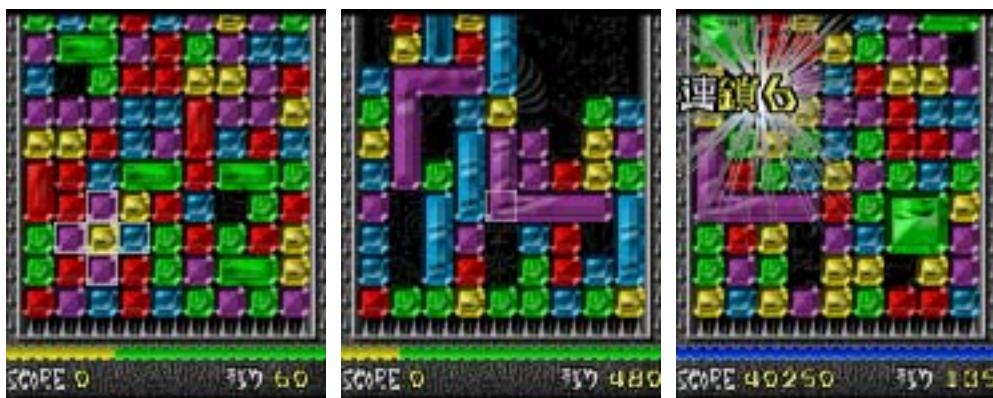

『キラクル』は、テトリスに代表される落ち物風パズルゲームと呼ばれるジャンルのアクションパズルゲームです。オリジナル作品の今作は、携帯電話の特性を生かし、老若男女が余暇時間にいつでもまったり遊べ、爆発的な連鎖で視覚的にも楽しめる様々な工夫が盛り込まれています。

またBrewRの特性を生かし、細やかな演出やインターフェイス周辺など、家庭用ゲームにも匹敵するクオリティに仕上がっており、画像の一部とBGMを追加でダウンロード出来る仕組みを導入、ユーザーを飽きさせません。

ゲームで獲得したハイスコアはランキング登録することで、全国のユーザーとスコアを競い合うことも可能です。

**キラクル** : JAVAアプリ(au:超ゲー 88円、ボーダフォン:超ゲー Vアプリ、ドコモ:オセロ&超ゲー 90円)で大人気の埋めモノ系連鎖アクションゲームが、さらに強かにパワーアップしてBrewRに登場！スーパー連鎖で思いっきりキラクルろ

キラクルは制限時間内に規定数の宝石を消すゲームです。  
自由に宝石を入れ替え、動かすことができます。